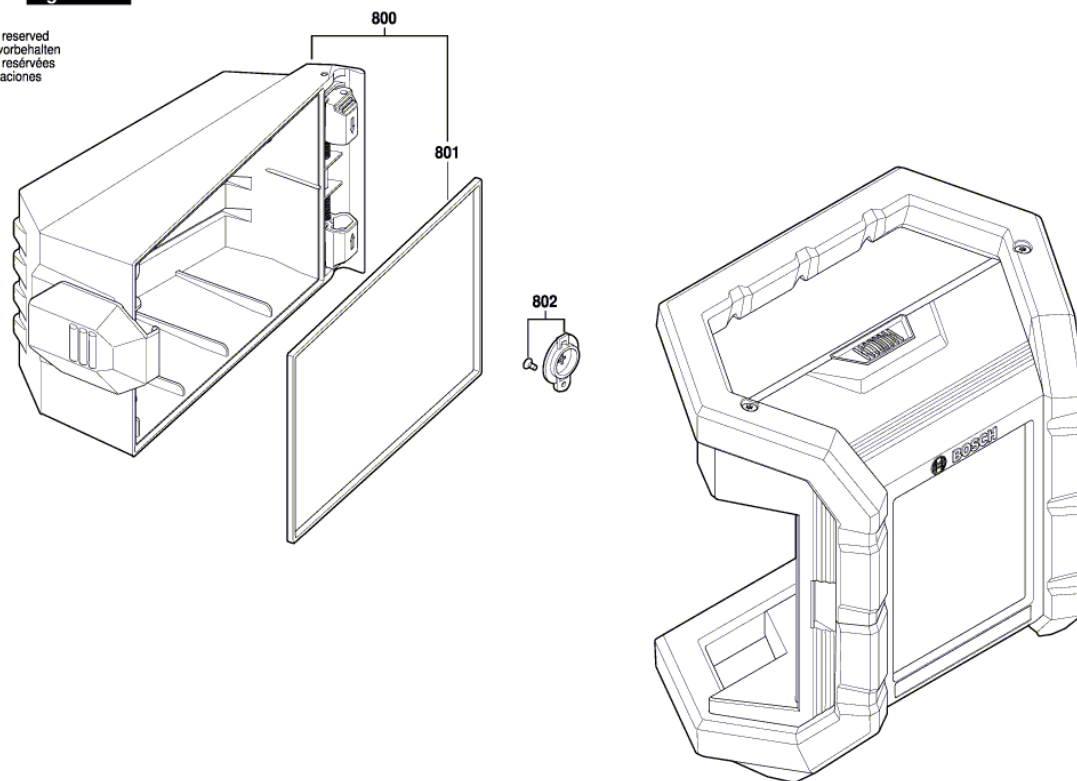

Изображение - модел - E

3 601 D46 700
Issue | 18-08-09 **Fig./Abb. 1**
Stand |

Списък на резервните части

Артикул	Каталожен номер	Описание	Изображение
800	1 605 500 2F8	КАПАЧЕ	1
801	1 600 A01 8Z3	УПЛЪТНЕНИЕ	1
802	1 607 000 C6C	КОРПУС НА БАТЕРИЯ	1